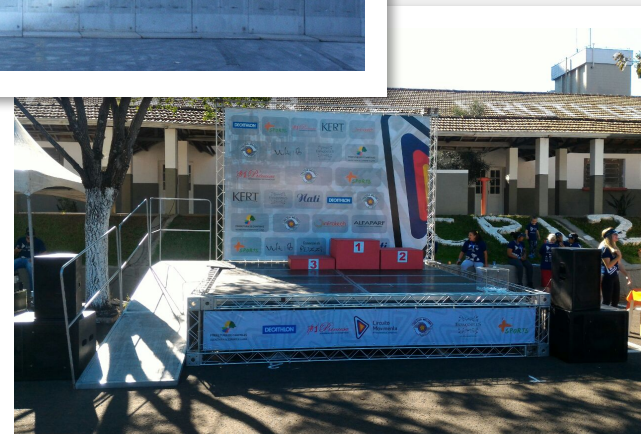

# TENDAS

**LS ESTRUTURAS**  
soluções em eventos

Tendas piramidais e tencionadas com diversos tamanhos, podendo ser utilizadas em diversos tamanhos e acopladas suas medidas disponíveis são 10x10, 8x8, 5x5, 4x4 3x3.

# PALCO

Palco em estrutura metálica e Box Truss, com diversas medidas . GeoSpace e praticável.  
Com medidas que varia de 2x2 a 20x18 metros, conforme necessidade.