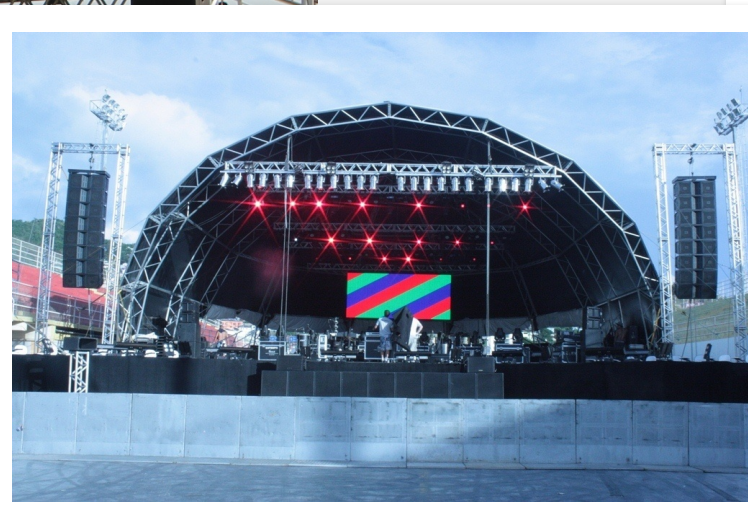

LS ESTRUTURAS
soluções em eventos

PALCO

Palco em estrutura metálica e Box Truss, com diversas medidas . GeoSpace e praticável.
Com medidas que varia de 2x2 a 20x18 metros, conforme necessidade.

Acessórios:

- Camarim
- Hause Mix
- Área de Serviço
- Fly
- Rampa para Deficiente